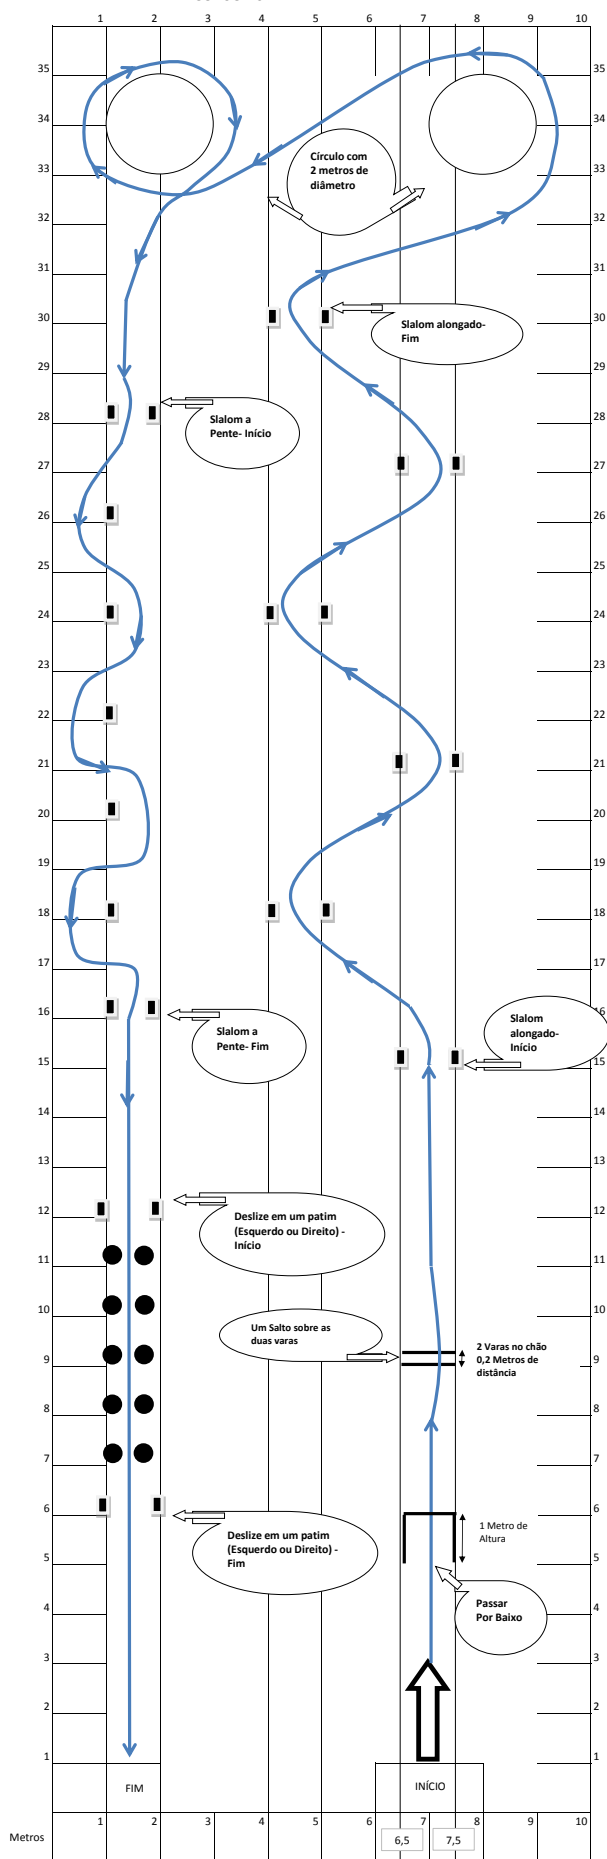

1ª Jornada do Encontro Nacional INDOOR

Benjamins/Escolares/Infantis

25 de Outubro de 2014

Lisboa - Parede

25 Out.	13h00	Abertura da Secretaria				
	13h30	Reunião C.N.P.V./Juiz Árbitro/Delegados				
	13h45	Cerimónia de Abertura				
	14h00	Destreza	Percurso Nº 16		Infantis	Fem / Masc
		Destreza	Percurso Nº 16		Benjamins	Fem / Masc
		Destreza	Percurso Nº 16		Escolares	Fem / Masc
		3 Voltas Sprint	Sentido Contrário	Quartos Finais	Infantis	Fem / Masc
		2 Voltas Sprint	Sentido Contrário	Meias Finais	Benjamins	Fem / Masc
		2 Voltas Sprint	Sentido Contrário	Meias Finais	Escolares	Fem / Masc
		3 Volta Sprint	Sentido Contrário	Meias Finais	Infantis	Fem / Masc
		2 Voltas Sprint	Sentido Contrário	Final	Benjamins	Fem / Masc
		2 Voltas Sprint	Sentido Contrário	Final	Escolares	Fem / Masc
		3 Voltas Sprint	Sentido Contrário	Final	Infantis	Fem / Masc
		1 Volta Sprint	Percurso Alternativo nº 4	Meias Finais	Benjamins	Fem / Masc
		3 Voltas Sprint	Percurso Alternativo nº 4	Quartos Finais	Infantis	Fem / Masc
		2 Voltas Sprint	Percurso Alternativo nº 4	Meias Finais	Escolares	Fem / Masc
		3 Voltas Sprint	Percurso Alternativo nº 4	Meias Finais	Infantis	Fem / Masc
		1 Volta Sprint	Percurso Alternativo nº 4	Final	Benjamins	Fem / Masc
		2 Voltas Sprint	Percurso Alternativo nº 4	Final	Escolares	Fem / Masc
		3 Voltas Sprint	Percurso Alternativo nº 4	Final	Infantis	Fem / Masc
		4 Voltas	Linha		Benjamins	Fem / Masc
		5 Voltas	Linha		Escolares	Fem / Masc
		7 Voltas	Linha		Infantis	Fem / Masc

PERCURSO 16

Percurso Alternativo 4