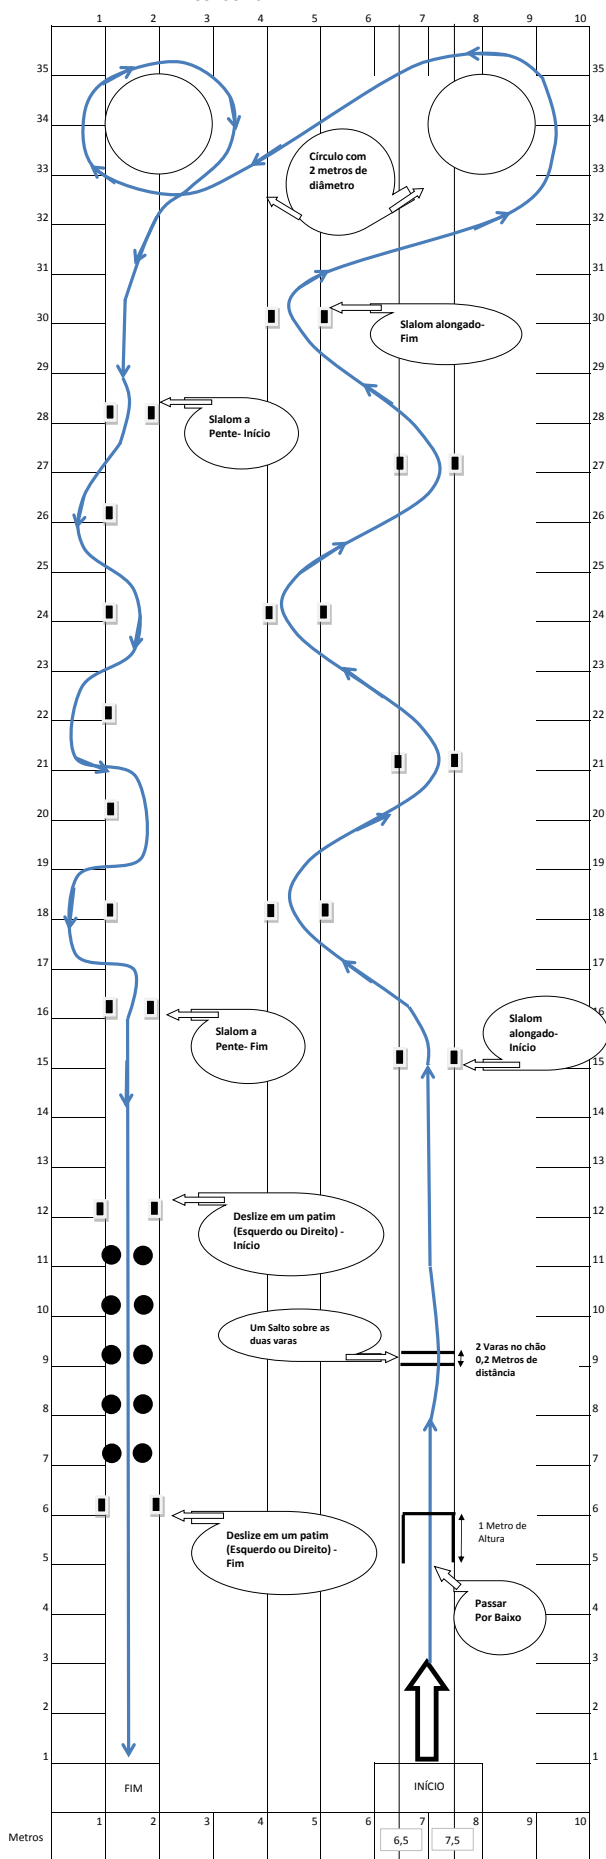

# 1ª Jornada do Encontro Nacional INDOOR

## Benjamins/Escolares/Infantis

25 de Outubro de 2014

Lisboa - Parede

25 Out.	13h00	Abertura da Secretaria				
	13h30	Reunião C.N.P.V./Juiz Árbitro/Delegados				
	13h45	Cerimónia de Abertura				
	14h00	Destreza	Percurso Nº 16	Infantis	Fem / Masc	
		Destreza	Percurso Nº 16	Benjamins	Fem / Masc	
		Destreza	Percurso Nº 16	Escolares	Fem / Masc	
		3 Voltas Sprint	Sentido Contrário	Quartos Finais	Infantis	Fem / Masc
		2 Voltas Sprint	Sentido Contrário	Meias Finais	Benjamins	Fem / Masc
		2 Voltas Sprint	Sentido Contrário	Meias Finais	Escolares	Fem / Masc
		3 Volta Sprint	Sentido Contrário	Meias Finais	Infantis	Fem / Masc
		2 Voltas Sprint	Sentido Contrário	Final	Benjamins	Fem / Masc
		2 Voltas Sprint	Sentido Contrário	Final	Escolares	Fem / Masc
		3 Voltas Sprint	Sentido Contrário	Final	Infantis	Fem / Masc
		1 Volta Sprint	Percurso Alternativo nº 4	Meias Finais	Benjamins	Fem / Masc
		3 Voltas Sprint	Percurso Alternativo nº 4	Quartos Finais	Infantis	Fem / Masc
		2 Voltas Sprint	Percurso Alternativo nº 4	Meias Finais	Escolares	Fem / Masc
		3 Voltas Sprint	Percurso Alternativo nº 4	Meias Finais	Infantis	Fem / Masc
		1 Volta Sprint	Percurso Alternativo nº 4	Final	Benjamins	Fem / Masc
		2 Voltas Sprint	Percurso Alternativo nº 4	Final	Escolares	Fem / Masc
		3 Voltas Sprint	Percurso Alternativo nº 4	Final	Infantis	Fem / Masc
		4 Voltas	Linha		Benjamins	Fem / Masc
		5 Voltas	Linha		Escolares	Fem / Masc
		7 Voltas	Linha		Infantis	Fem / Masc

PERCURSO 16

### Percurso Alternativo 4